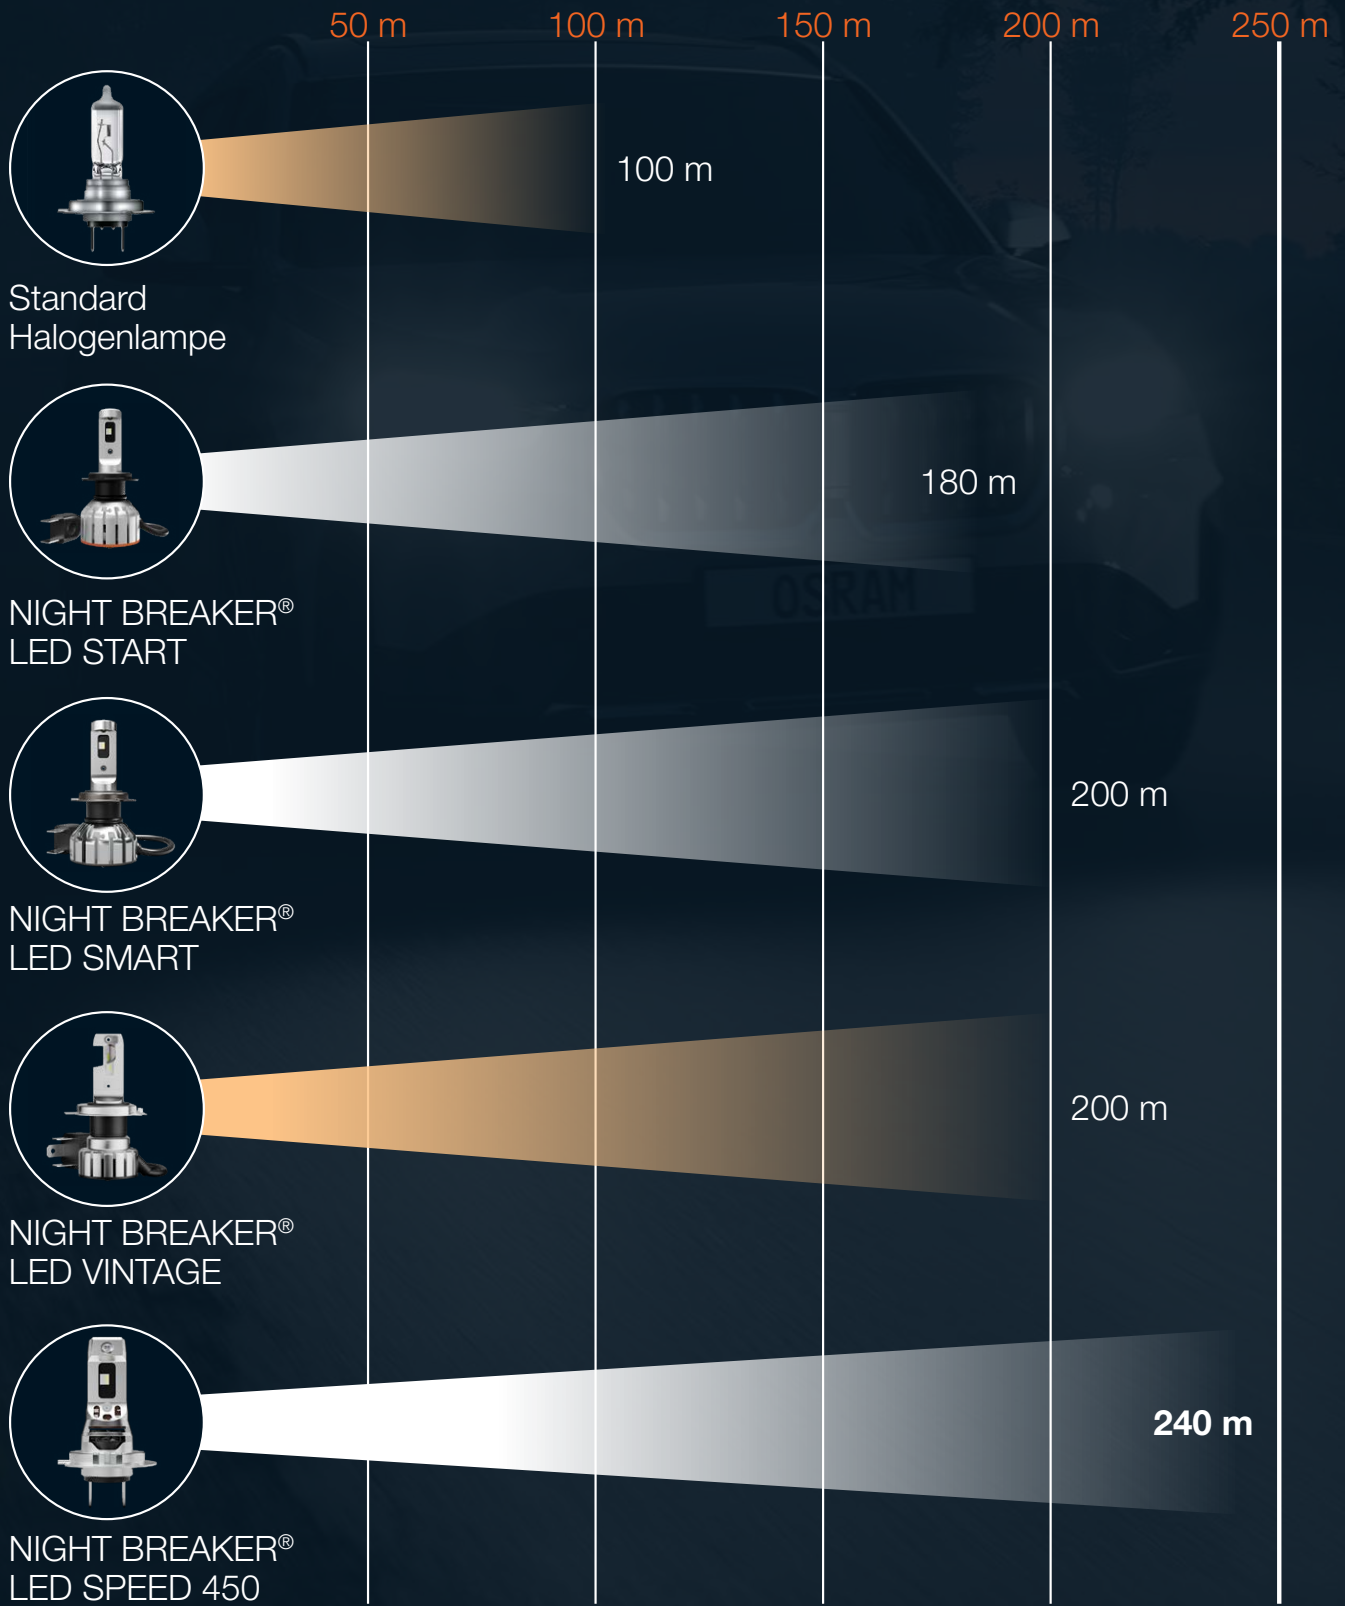

Lichtvergleich